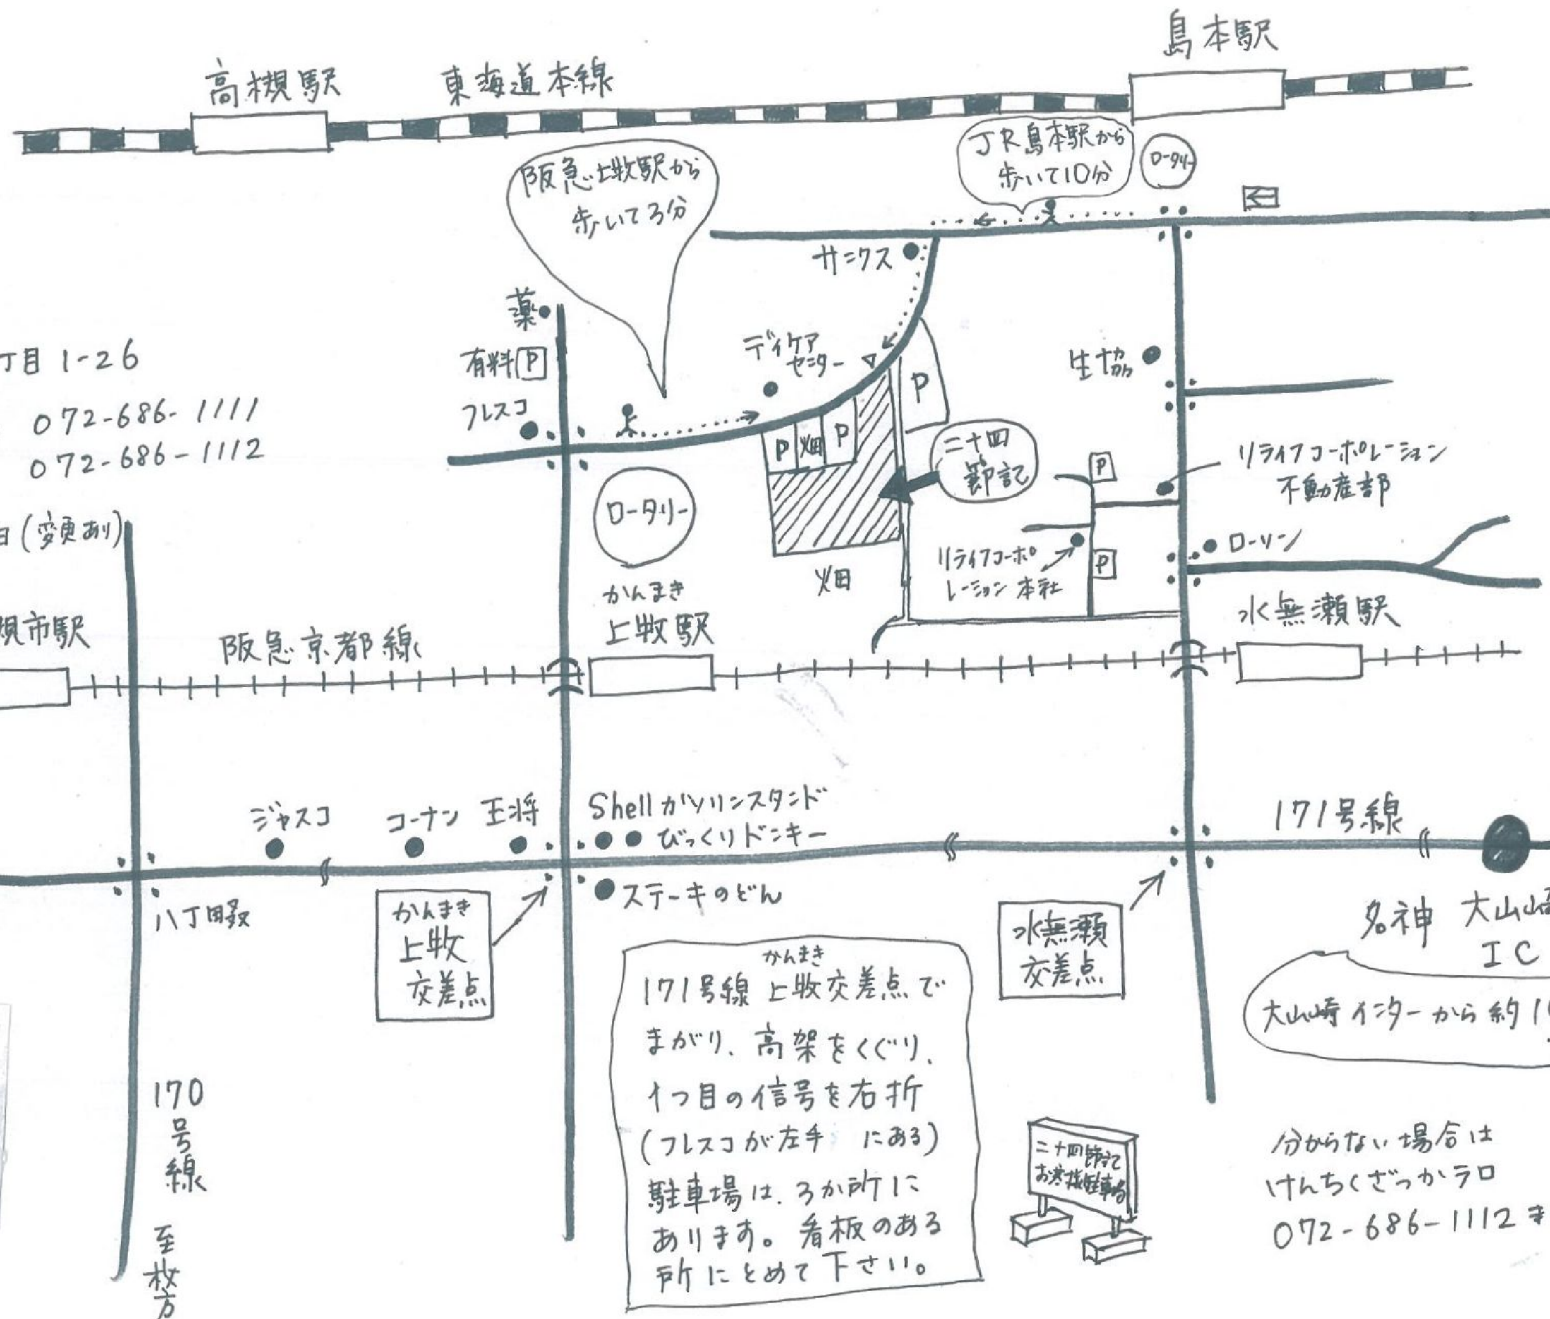

二十四節記 MAP (上牧)

〒569-0007 こうない
 大阪府高槻市神内 2丁目 1-26
 カフェ & リストランテ Co.N.Te コンテ 072-686-1111
 けんちくざらか VARO バロ 072-686-1112
 定休日 水・第1・3火曜日 (変更あり)

171号線 上牧交差点で
 まがり、高架をくぐり、
 1つ目の信号を右折
 (フスコが左手にある)
 駐車場は、3か所
 があります。看板のある
 所にとめて下さい。

名神 大山崎 IC
 大山崎インターから約10分位
 です。

分からない場合は
 けんちくざらカラ
 072-686-1112までどうぞ